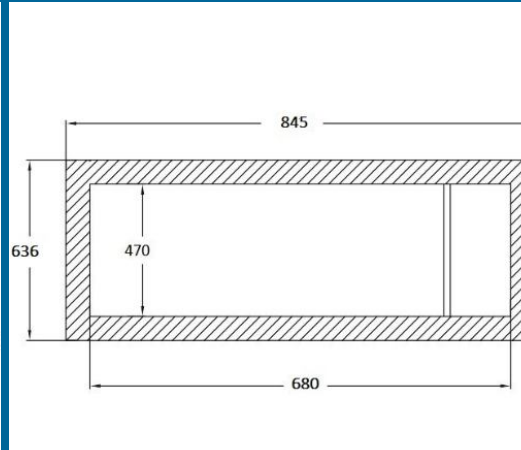

FYD-175 -30 ° C DERİN DONDURUCU

-5 °C
-30 °C

Çalışma aralığı	-5°C / -30°C
Hacim Net /Brüt	179/175 lt
Ayarlanmış ısı	-25°C
Dış ölçüler (G x D x Y)	845 x 720 x 845 mm
İç ölçüler (G x D x Y)	680 x 470 x 625 cm
Soğutucu gaz	R600
Alarm (ısı,sensör)	Var
İç aydınlatma	Var
Dijital kontrol	Var
Kapı kilidi	Var
Defrost	Manuel
Sepet sayısı	1
Ağırlık Net/Brüt	48 /54kg
Tekerlek	Opsiyonel
Soğutma tipi	Statik
Menşei	Türk Malı

ÖN PATLAK RESİM

YAN PATLAK RESİM

ÜST PATLAK RESİM

GENEL ÖZELLİKLER

- Hastanelerde ve laboratuarlarda kullanıma uygun yatay model
- Enerji tasarrufu sağlaması ve ısı kayıplarının en aza indirilmesini sağlayan 80 mm. kalınlıktaki C-PENTANE poliüretan izolasyon
- Dokunmatik tuşlara sahip dijital mikroişlemci tabanlı sıcaklık kontrol cihazı
- 0,1 °C ekran çözünürlüğü
- Otomatik tuş kilidi fonksiyonu
- Doğru ve kesin sıcaklık ölçümü için hücre içerisine konumlandırılmış NTC sıcaklık sensörü
- -5/-30°C aralığında programlanabilir çalışma aralığı
- Düşük yüksek sıcaklıklarda, sıcaklık sensör hatasında devreye giren sesli ve görsel alarm fonksiyonları
- Dijital mikroişlemci tabanlı sıcaklık kontrol cihazı üzerinden kalibrasyon imkanı oluşan son 9 alarm kod kaydının gösterimi
- Kullanımı kolay, bakım gerektirmeyen soğutma sistemi
- Üst sandık kapağı açıldığında yanan iç aydınlatma fonksiyonu
- R600 gaz cinsi ile düşük enerji tüketimi
- Gürültü ses seviyesi ≤55 dB
- Kilitlenebilir üst kapak
- Manuel defrost