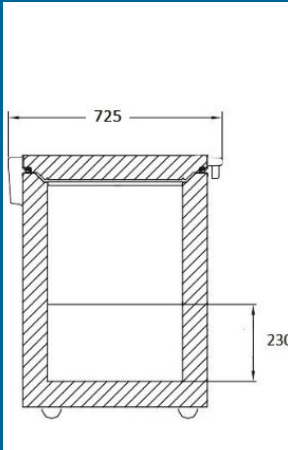

FYD-175 -30 ° C DERİN DONDURUCU

-5 °C
-30 °C

Çalışma aralığı	-5°C / -30°C
Hacim Net /Brüt	179/175 lt
Ayarlanmış ısı	-25°C
Dış ölçüler (G x D x Y)	845 x 720 x 845 mm
İç ölçüler (G x D x Y)	680 x 470 x 625 cm
Soğutucu gaz	R600
Alarm (ısı,sensör)	Var
İç aydınlatma	Var
Dijital kontrol	Var
Kapı kilidi	Var
Defrost	Manuel
Sepet sayısı	1
Ağırlık Net/Brüt	48 /54kg
Tekerlek	Opsiyonel
Soğutma tipi	Statik
Menşei	Türk Malı

ÖN PATLAK RESİM

YAN PATLAK RESİM

ÜST PATLAK RESİM

GENEL ÖZELLİKLER

- Hastanelerde ve laboratuarlarda kullanıma uygun yatay model
- Enerji tasarrufu sağlaması ve ısı kayıplarının en aza indirilmesini sağlayan 80 mm. kalınlıktaki C-PENTANE poliüretan izolasyon
- Dokunmatik tuşlara sahip dijital mikroişlemci tabanlı sıcaklık kontrol cihazı
- 0,1 °C ekran çözünürlüğü
- Otomatik tuş kilidi fonksiyonu
- Doğru ve kesin sıcaklık ölçümü için hücre içerisine konumlandırılmış NTC sıcaklık sensörü
- -5/-30°C aralığında programlanabilir çalışma aralığı
- Düşük yüksek sıcaklıklarda, sıcaklık sensör hatasında devreye giren sesli ve görsel alarm fonksiyonları
- Dijital mikroişlemci tabanlı sıcaklık kontrol cihazı üzerinden kalibrasyon imkanı oluşan son 9 alarm kod kaydının gösterimi
- Kullanımı kolay, bakım gerektirmeyen soğutma sistemi
- Üst sandık kapağı açıldığında yanan iç aydınlatma fonksiyonu
- R600 gaz cinsi ile düşük enerji tüketimi
- Gürültü ses seviyesi ≤55 dB
- Kilitlenebilir üst kapak
- Manuel defrost