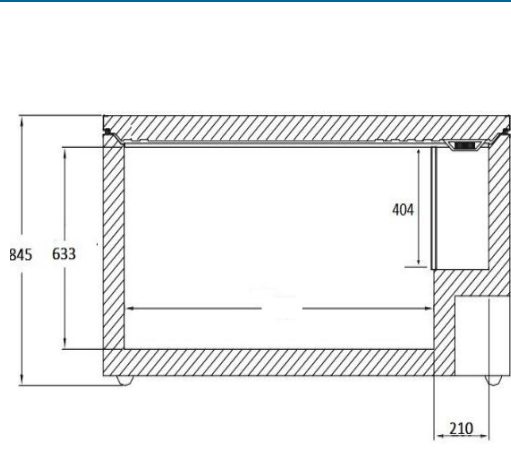

FYD-175 -30 ° C DERİN DONDURUCU

-5 °C
-30 °C

Çalışma aralığı	-5°C / -30°C
Hacim Net /Brüt	179/175 lt
Ayarlanmış ısı	-25°C
Dış ölçüler (G x D x Y)	845 x 720 x 845 mm
İç ölçüler (G x D x Y)	680 x 470 x 625 cm
Soğutucu gaz	R600
Alarm (ısı,sensör)	Var
İç aydınlatma	Var
Dijital kontrol	Var
Kapı kilidi	Var
Defrost	Manuel
Sepet sayısı	1
Ağırlık Net/Brüt	48 /54kg
Tekerlek	Opsiyonel
Soğutma tipi	Statik
Menşei	Türk Malı

ÖN PATLAK RESİM

YAN PATLAK RESİM

ÜST PATLAK RESİM

GENEL ÖZELLİKLER

- Hastanelerde ve laboratuarlarda kullanıma uygun yatay model
- Enerji tasarrufu sağlaması ve ısı kayıplarının en aza indirilmesini sağlayan 80 mm. kalınlıktaki C-PENTANE poliüretan izolasyon
- Dokunmatik tuşlara sahip dijital mikroişlemci tabanlı sıcaklık kontrol cihazı
- 0,1 °C ekran çözünürlüğü
- Otomatik tuş kilidi fonksiyonu
- Doğru ve kesin sıcaklık ölçümü için hücre içerisine konumlandırılmış NTC sıcaklık sensörü
- -5/-30°C aralığında programlanabilir çalışma aralığı
- Düşük yüksek sıcaklıklarda, sıcaklık sensör hatasında devreye giren sesli ve görsel alarm fonksiyonları
- Dijital mikroişlemci tabanlı sıcaklık kontrol cihazı üzerinden kalibrasyon imkanı oluşan son 9 alarm kod kaydının gösterimi
- Kullanımı kolay, bakım gerektirmeyen soğutma sistemi
- Üst sandık kapağı açıldığında yanan iç aydınlatma fonksiyonu
- R600 gaz cinsi ile düşük enerji tüketimi
- Gürültü ses seviyesi ≤55 dB
- Kilitlenebilir üst kapak
- Manuel defrost